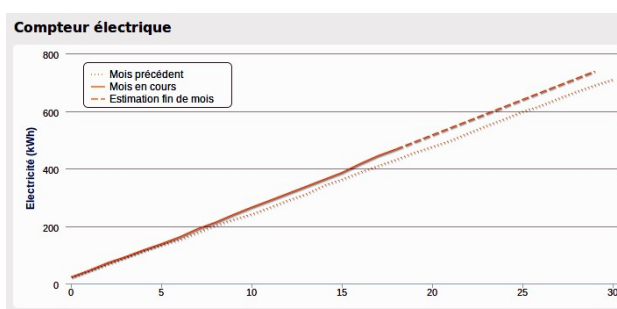

Sans pertes de données vous avez une vision à long terme.

Les fichiers ou les données papier que vous avez archivés peuvent être intégrés à la solution ASCAPE pour créer un historique exploitable par les outils informatiques.

Nous contrôlons et assurons en permanence le bon fonctionnement d'ASCAPE.

ASCAPE est accessible partout, à tout instant.

Vos techniciens sont en permanence informés, alertés si besoin.

Vos rapports de consommation sont facilités par des extractions manuelles ou automatiques.

Votre vision est plus claire, vous êtes plus confiant sur le bon fonctionnement et l'efficacité de vos infrastructures.

Votre capacité de réaction est plus grande par un contrôle à distance sécurisé et fiable.

Par la mise à jour automatique du journal des sites, vous connaissez les actions menées par chacun.

Plus d'efficacité, moins de déplacements, moins de stress, votre installation est plus rentable pour moins d'effort.